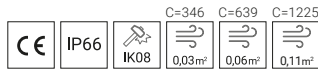

## PERFORMANCE + RGBW

STANDARD COLOUR

DIMENSIONS

Code	Optic	Luminaire Watt	Lumen	CRI	CCT	Class	Wiring	Power Supply	A mm	B mm	C mm
0485033F-21	medium 18°	31W			RGBW	⊕	DMX	220-240V 50/60Hz	108	88	639
0485034F-21	medium 18°	52W			RGBW	⊕	DMX	220-240V 50/60Hz	108	88	1225
0485035F-21	flood 28°	31W			RGBW	⊕	DMX	220-240V 50/60Hz	108	88	639
0485036F-21	flood 28°	52W			RGBW	⊕	DMX	220-240V 50/60Hz	108	88	1225
0485037F-21	wide flood 42°	31W			RGBW	⊕	DMX	220-240V 50/60Hz	108	88	639
0485038F-21	wide flood 42°	52W			RGBW	⊕	DMX	220-240V 50/60Hz	108	88	1225
0485039F-21	very-wide flood 72°	31W			RGBW	⊕	DMX	220-240V 50/60Hz	108	88	639
0485040F-21	very-wide flood 72°	52W			RGBW	⊕	DMX	220-240V 50/60Hz	108	88	1225
0485041F-21	elliptic 16°x35°	31W			RGBW	⊕	DMX	220-240V 50/60Hz	108	88	639
0485042F-21	elliptic 16°x35°	52W			RGBW	⊕	DMX	220-240V 50/60Hz	108	88	1225
0485043F-21	wall washer lmax=18°	31W			RGBW	⊕	DMX	220-240V 50/60Hz	108	88	639
0485044F-21	wall washer lmax=18°	52W			RGBW	⊕	DMX	220-240V 50/60Hz	108	88	1225